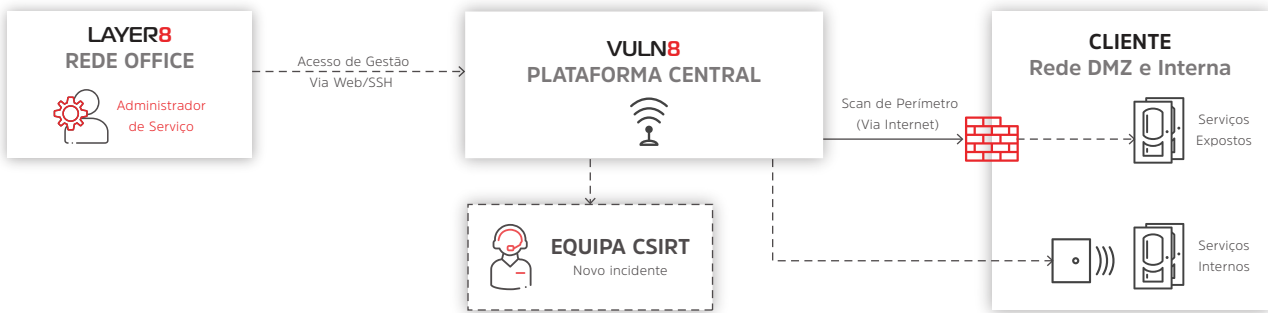

SERVIÇO

O **VULN8** é um scanner de vulnerabilidades distribuído, operado pela equipa de ethical hacking, no sentido de oferecer toda a sua ajuda aos clientes na análise de vulnerabilidades e mitigação.

Através da propagação de sensores/sondas, virtuais ou físicas, e utilizando módulos configuráveis e agendamento de scans, conseguimos uma deteção mais precisa de vulnerabilidades.

Além da configuração de scans e criação automática de relatórios, organiza os resultados em diferentes layouts, oferecendo uma rápida interpretação do nível de segurança da organização.

A plataforma produz ainda alertas via email ou integrações diretas, que permite ao cliente ser alertado quando um dado âmbito de scan ultrapassa um threshold definido (ex: severidade de vulnerabilidades)