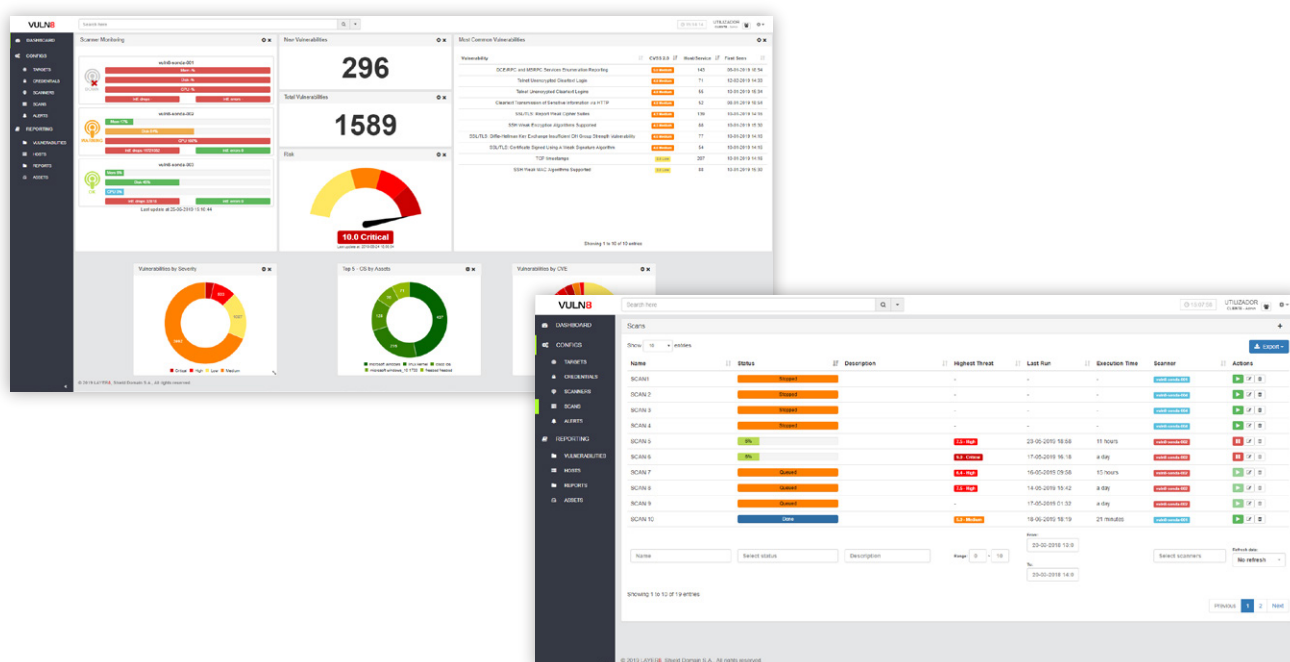

VULN8

Continuous Auditing Platform
of LAYER8

ENQUADRAMENTO

Devido à mutabilidade da informação e dos sistemas, é necessário analisar continuamente os sistemas e dispositivos afim de detetar vulnerabilidades à medida que são descobertas e reportadas. Desta forma, garante-se o acompanhamento

em tempo real do sistema e do risco dos ativos da organização para que não só avalie o nível de segurança atual do sistema como também aumenta a eficiência da descoberta e mitigação das vulnerabilidades.

Sob a forma de um portal, com automatismos nos processos de identificação de vulnerabilidades e relatórios, mostra-se uma mais valia para as organizações.

SERVIÇO

O **VULN8** é um scanner de vulnerabilidades distribuído, operado pela equipa de ethical hacking, no sentido de oferecer toda a sua ajuda aos clientes na análise de vulnerabilidades e mitigação.

Através da propagação de sensores/sondas, virtuais ou físicas, e utilizando módulos configuráveis e agendamento de scans, conseguimos uma deteção mais precisa de vulnerabilidades.

Além da configuração de scans e criação automática de relatórios, organiza os resultados em diferentes layouts, oferecendo uma rápida interpretação do nível de segurança da organização.